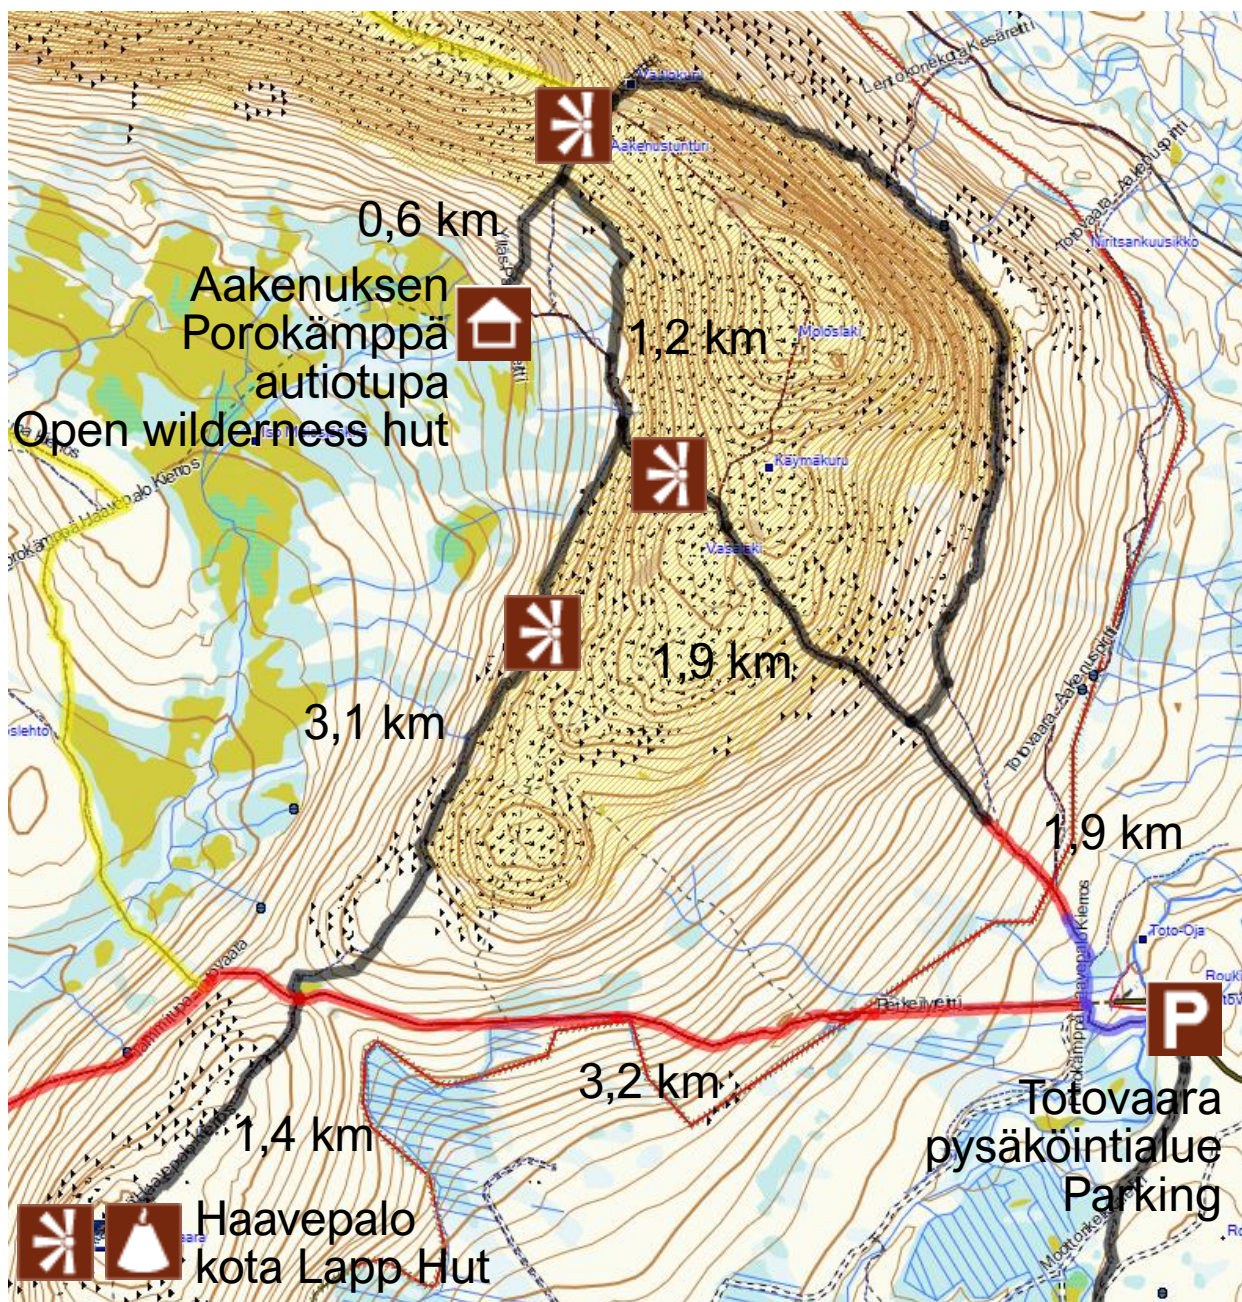

Kesäreittimuutoksia Aakenustunturilla Changes in summer trails in Aakenustunturi

Helppo Easy

Keskivaativa Moderate

Vaativa Demanding

Erämaareitti Wilderness Trail