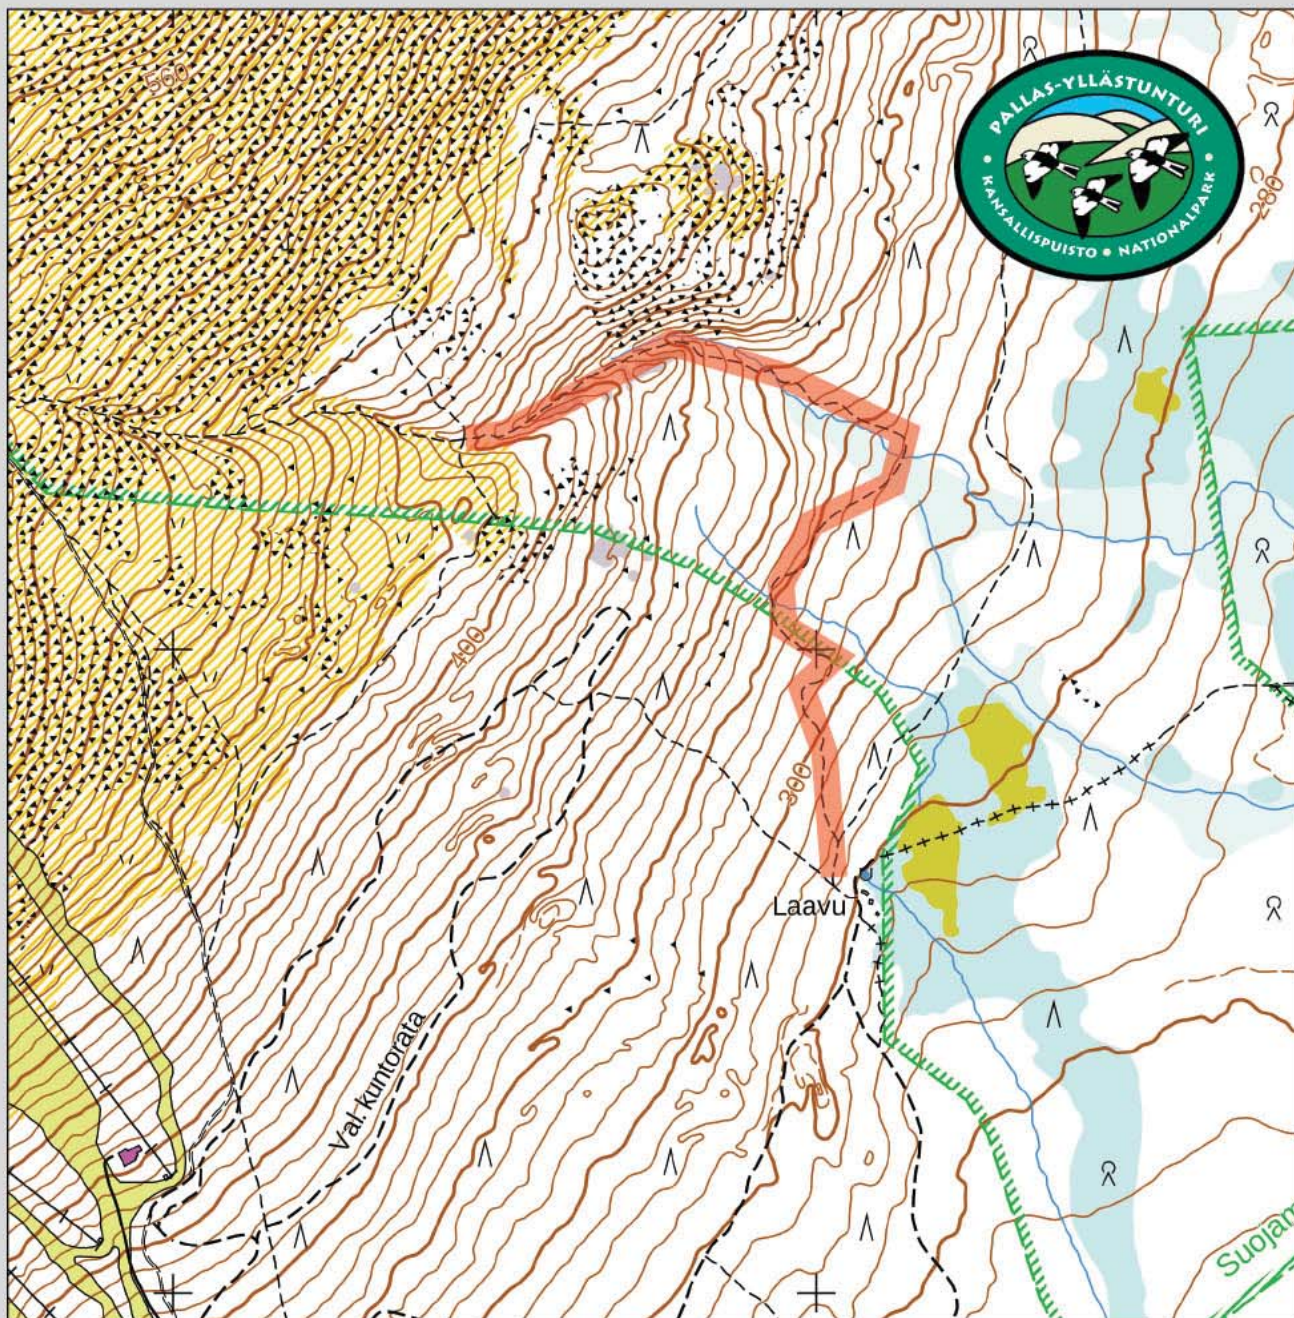

# TÄLLÄ REITILLÄ PYÖRÄILY KIELLETTY NO BIKES ON THIS TRAIL

Kartta: Maanmittauslaitoksen Maastotietokanta 06/2017

500m

METSÄHALLITUS