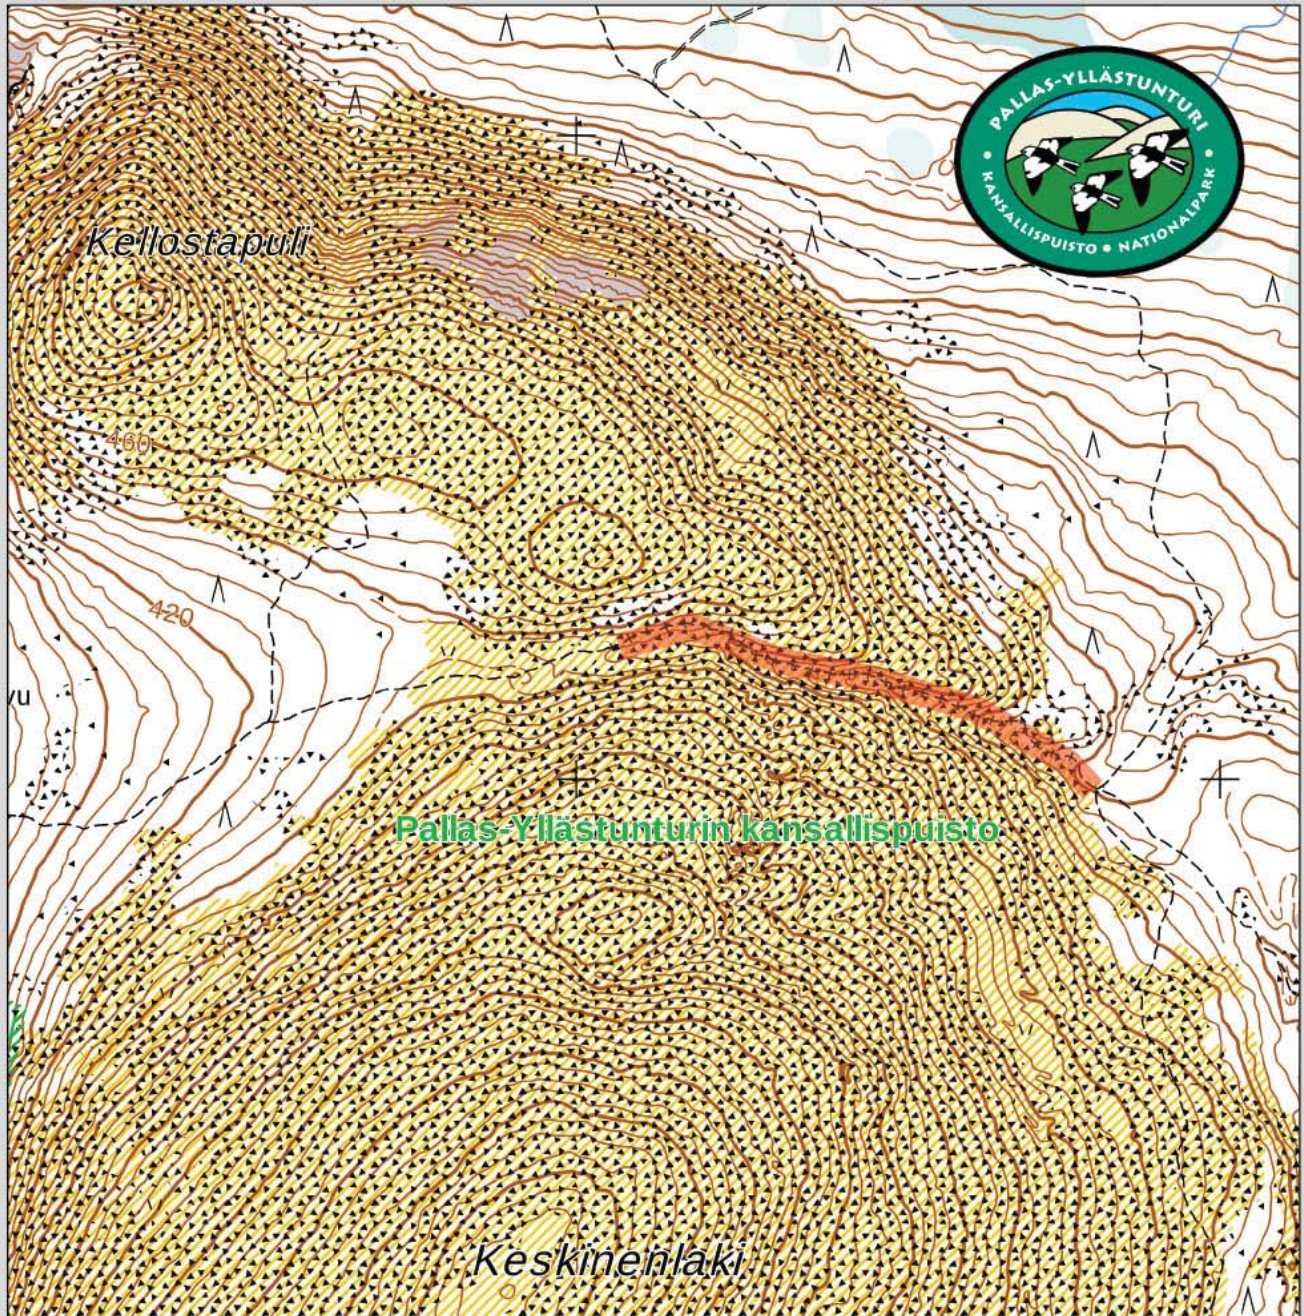

TÄLLÄ REITILLÄ PYÖRÄILY KIELLETTY NO BIKES ON THIS TRAIL

Kartta: Maanmittauslaitoksen Maastotietokanta 06/2017

500m

METSÄHALLITUS